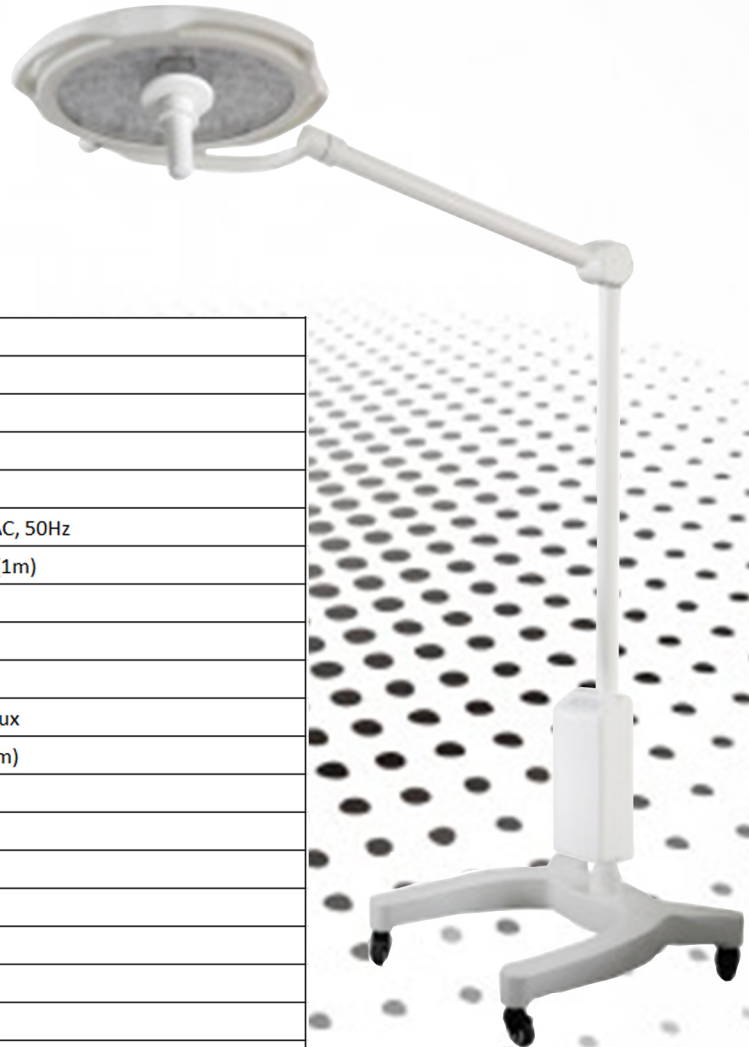

# LAMPU OPERASI

## LED MOL - 01

Model		MOL-01
Panjang Lengan		±1125mm
Sudut	Lampu	180°
	Lengan	60°
Diameter		500 mm
Sumber Tegangan		220 VAC ± 22VAC, 50Hz
Intensitas Cahaya		40.000-80.000 (1m)
Daya		±59W
Life Time LED		50000 jam
Index Rendering Warna (Ra)		85-98
Rasio Pencahayaan Radiasi		< 3.6 mW/m2.Lux
Diameter Titik Cahaya		150-250 mm (1m)
Kedalaman Pencahayaan		>1400mm
Tingkat Bayangan		78%
Kuantitas LED		54 pcs
Temperature Warna		3500-5000K
Berat		<60kg
Pemakaian	Suhu	±10~30°C
	Kelembaban	≤70%
	Atmosphere	860hpa~1060hpa
Penyimpanan	Suhu	-10~+40°C
	Kelembaban	≤80%
	Atmosphere	500hpa~1060hpa